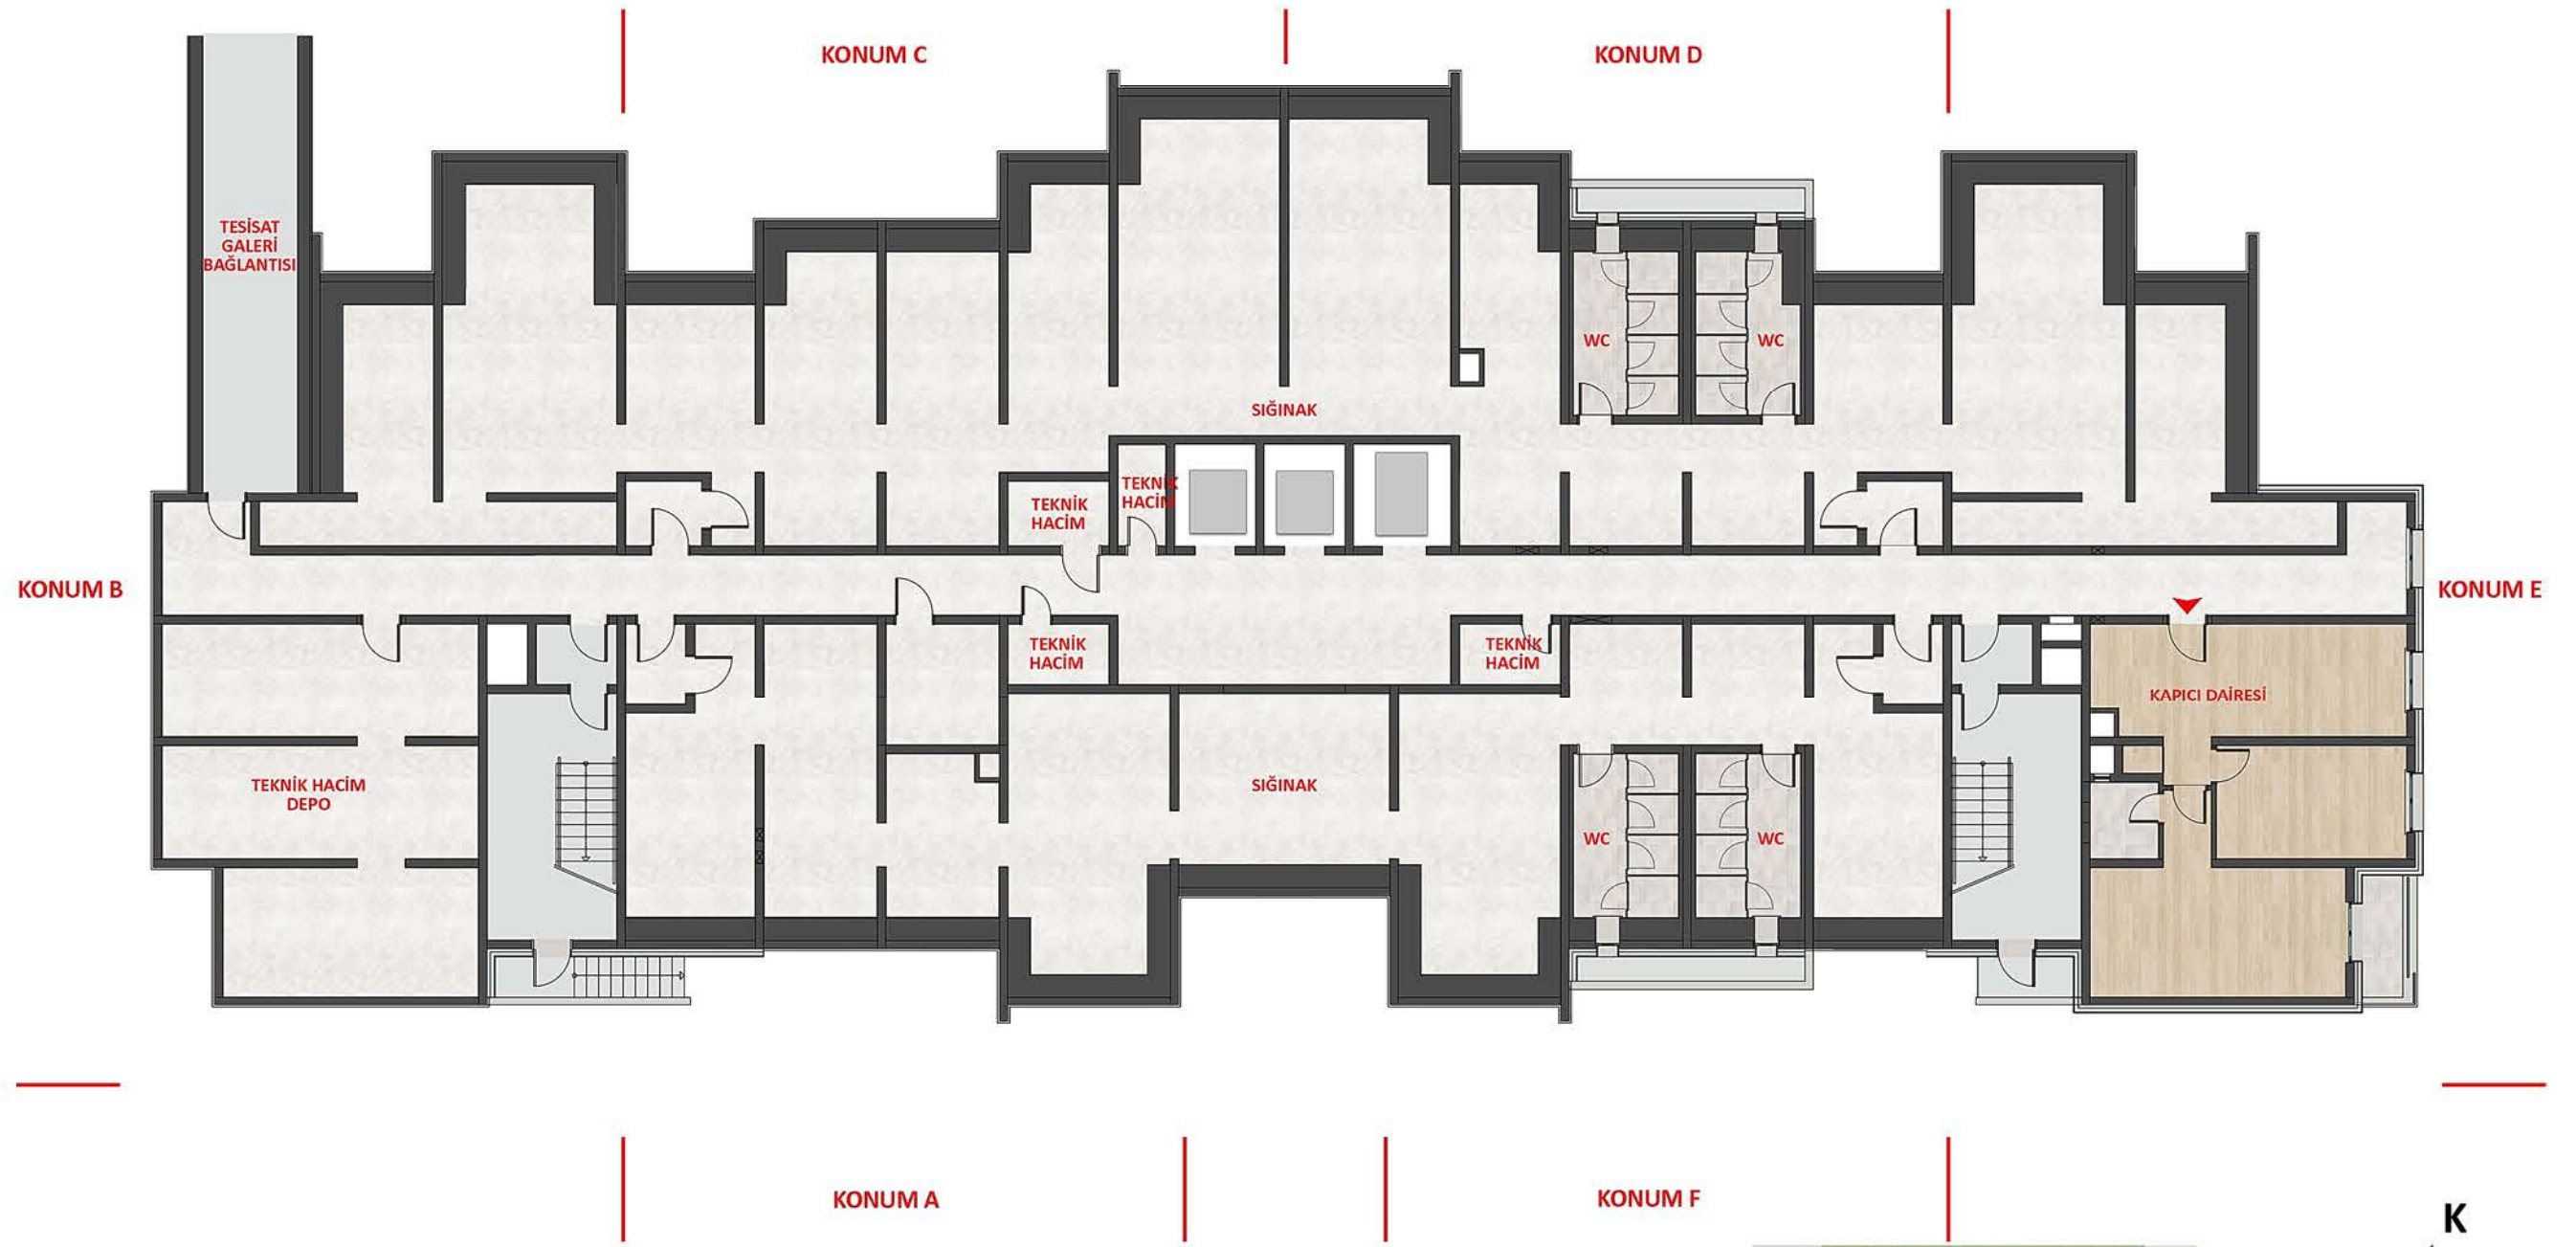

A BLOK
Bodrum Kat

A BLOK

Zemin Kat

4+1 A (KONUM B)
DAİRE NO : 2

3+1 A (KONUM C)
DAİRE NO : 3

3+1 A (KONUM D)
DAİRE NO : 4

4+1 A (KONUM E)
DAİRE NO : 5

2+1 A (KONUM A)
DAİRE NO : 1

2+1 A (KONUM F)
DAİRE NO : 6

Mahal Adı	2+1 A	3+1 A	4+1 A
Salon	29,54 m ²	31,66 m ²	34,55 m ²
Mutfak	12,38 m ²	12,71 m ²	13,89 m ²
Ebeveyn Yatak Odası	18,95 m ²	19,52 m ²	21,99 m ²
Ebeveyn Banyo	4,08 m ²	3,09 m ²	3,09 m ²
Oda 1	12,86 m ²	12,89 m ²	12,86 m ²
Oda 2		12,86 m ²	12,86 m ²
Oda 3			12,86 m ²
Banyo	3,94 m ²	4,00 m ²	4,00 m ²
Antre	6,79 m ²	7,88 m ²	9,65 m ²
Koridor	3,48 m ²	4,87 m ²	4,87 m ²
WC			1,44 m ²
Çamaşır Odası	0,44 m ²	0,63 m ²	0,63 m ²
Balkon 1	4,25 m ²	4,31 m ²	7,21 m ²
Balkon 2		2,94 m ²	3,79 m ²
Daire Toplam Net Alanı	96,71 m²	117,36 m²	143,69 m²
Daire Toplam Brüt Alanı	130,02 m²	160,14 m²	193,00 m²

A BLOK

1-2-3-4-5-6-7-8-9-10-11-12-13-14. Katlar

4+1 A (KONUM B)
DAİRE NO: 8 14 20 26 32 38 44
50 56 62 68 74 80 86

3+1 A (KONUM C)
DAİRE NO: 9 15 21 27 33 39 45
51 57 63 69 75 81 87

3+1 A (KONUM D)
DAİRE NO: 10 16 22 28 34 40 46
52 58 64 70 76 82 88

4+1 A (KONUM E)
DAİRE NO: 11 17 23 29 35 41 47
53 59 65 71 77 83 89

2+1 A (KONUM A)
DAİRE NO: 7 13 19 25 31 37 43
49 55 61 67 73 79 85

2+1 A (KONUM F)
DAİRE NO: 12 18 24 30 36 42 48
54 60 66 72 78 84 90