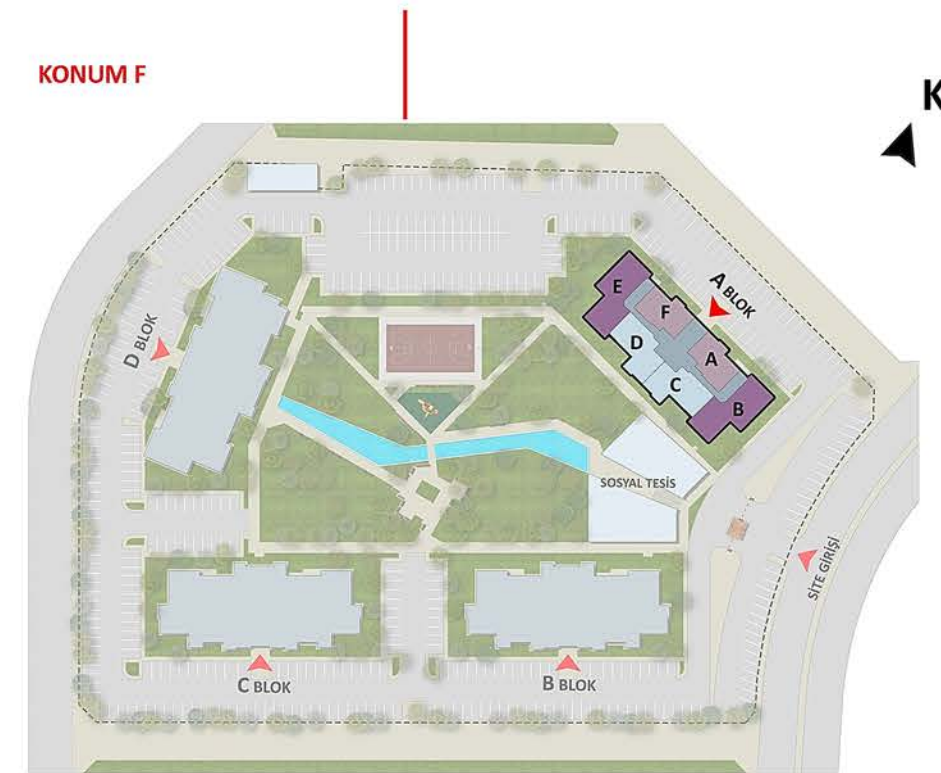

A BLOK
Bodrum Kat

A BLOK

Zemin Kat

4+1 A (KONUM B)
DAİRE NO : 2

3+1 A (KONUM C)
DAİRE NO : 3

3+1 A (KONUM D)
DAİRE NO : 4

4+1 A (KONUM E)
DAİRE NO : 5

2+1 A (KONUM A)
DAİRE NO : 1

2+1 A (KONUM F)
DAİRE NO : 6

Mahal Adı	2+1 A	3+1 A	4+1 A
Salon	29,54 m ²	31,66 m ²	34,55 m ²
Mutfak	12,38 m ²	12,71 m ²	13,89 m ²
Ebeveyn Yatak Odası	18,95 m ²	19,52 m ²	21,99 m ²
Ebeveyn Banyo	4,08 m ²	3,09 m ²	3,09 m ²
Oda 1	12,86 m ²	12,89 m ²	12,86 m ²
Oda 2		12,86 m ²	12,86 m ²
Oda 3			12,86 m ²
Banyo	3,94 m ²	4,00 m ²	4,00 m ²
Antre	6,79 m ²	7,88 m ²	9,65 m ²
Koridor	3,48 m ²	4,87 m ²	4,87 m ²
WC			1,44 m ²
Çamaşır Odası	0,44 m ²	0,63 m ²	0,63 m ²
Balkon 1	4,25 m ²	4,31 m ²	7,21 m ²
Balkon 2		2,94 m ²	3,79 m ²
Daire Toplam Net Alanı	96,71 m²	117,36 m²	143,69 m²
Daire Toplam Brüt Alanı	130,02 m²	160,14 m²	193,00 m²