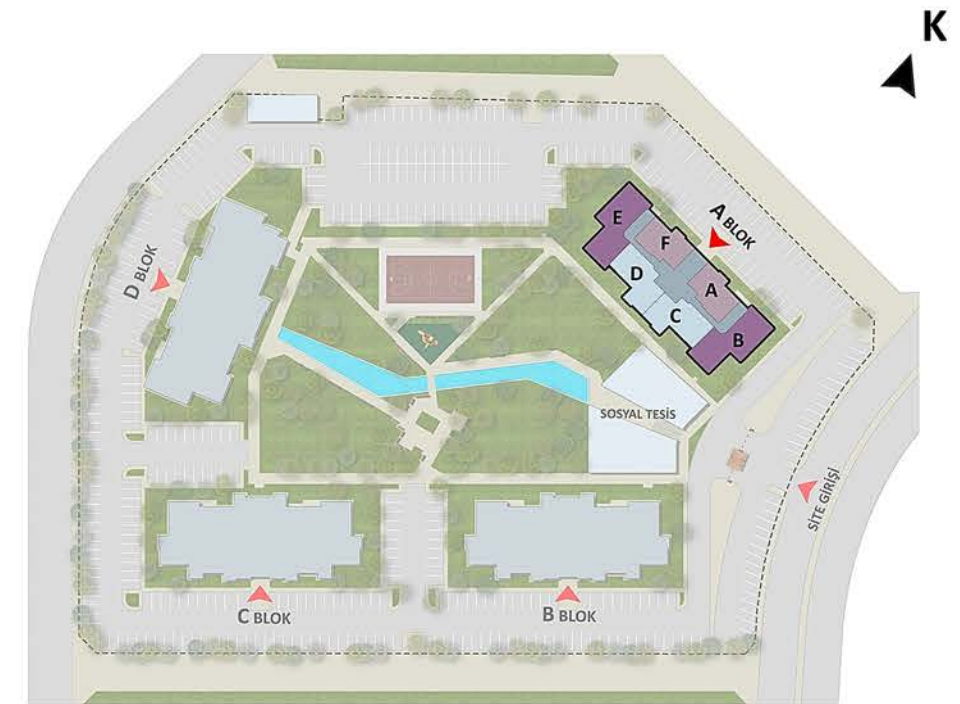

A BLOK
Bodrum Kat

A BLOK

Zemin Kat

4+1 A (KONUM B)
DAİRE NO : 2

3+1 A (KONUM C)
DAİRE NO : 3

3+1 A (KONUM D)
DAİRE NO : 4

4+1 A (KONUM E)
DAİRE NO : 5

2+1 A (KONUM A)
DAİRE NO : 1

2+1 A (KONUM F)
DAİRE NO : 6

Mahal Adı	2+1 A	3+1 A	4+1 A
Salon	29,54 m ²	31,66 m ²	34,55 m ²
Mutfak	12,38 m ²	12,71 m ²	13,89 m ²
Ebeveyn Yatak Odası	18,95 m ²	19,52 m ²	21,99 m ²
Ebeveyn Banyo	4,08 m ²	3,09 m ²	3,09 m ²
Oda 1	12,86 m ²	12,89 m ²	12,86 m ²
Oda 2		12,86 m ²	12,86 m ²
Oda 3			12,86 m ²
Banyo	3,94 m ²	4,00 m ²	4,00 m ²
Antre	6,79 m ²	7,88 m ²	9,65 m ²
Koridor	3,48 m ²	4,87 m ²	4,87 m ²
WC			1,44 m ²
Çamaşır Odası	0,44 m ²	0,63 m ²	0,63 m ²
Balkon 1	4,25 m ²	4,31 m ²	7,21 m ²
Balkon 2		2,94 m ²	3,79 m ²
Daire Toplam Net Alanı	96,71 m²	117,36 m²	143,69 m²
Daire Toplam Brüt Alanı	130,02 m²	160,14 m²	193,00 m²