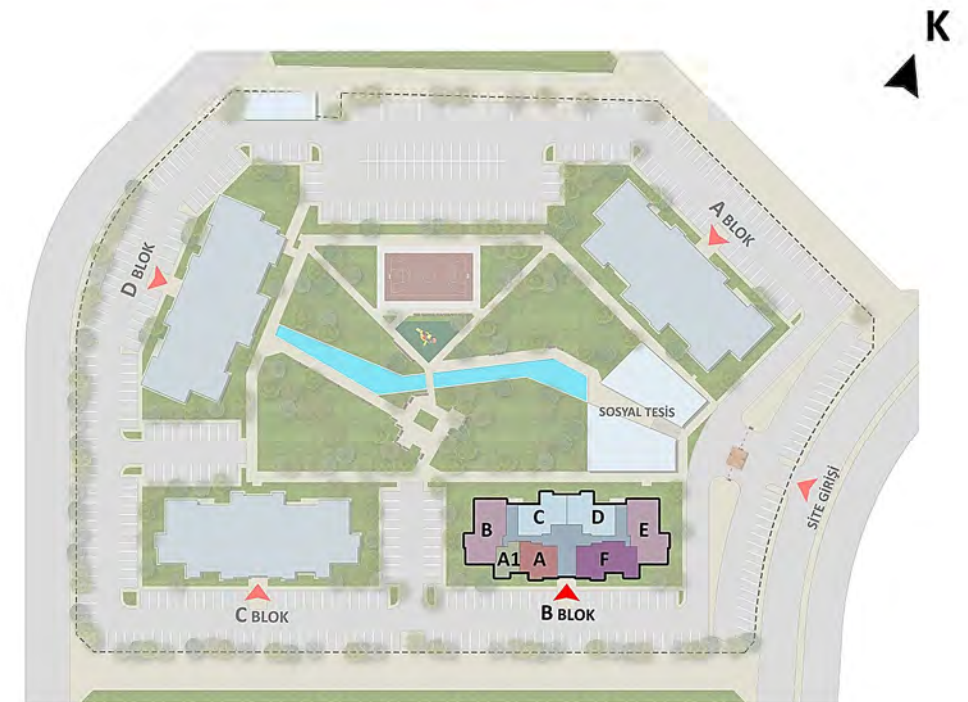

B BLOK
Bodrum Kat

B BLOK

Zemin Kat

3+1 C (KONUM B)
DAİRE NO: 3

2+1 C (KONUM C)
DAİRE NO: 4

2+1 C (KONUM D)
DAİRE NO: 5

3+1 C (KONUM E)
DAİRE NO: 6

Mahal Adı	1+1 A	2+1 C	2+1 E	3+1 B	3+1 C
Salon / Salon + Mutfak	19,46 m ²	29,21 m ²	31,52 m ²	31,52 m ²	31,03 m ²
Mutfak		12,09 m ²		12,38 m ²	12,66 m ²
Ebeveyn Yatak Odası	12,52 m ²	18,95 m ²	14,89 m ²	21,67 m ²	20,41 m ²
Ebeveyn Banyo		4,08 m ²		3,09 m ²	3,09 m ²
Oda 1		12,86 m ²	12,38 m ²	12,86 m ²	12,86 m ²
Oda 2				12,86 m ²	12,86 m ²
Banyo	3,06 m ²	3,95 m ²	4,00 m ²	4,00 m ²	4,00 m ²
Antre	2,82 m ²	7,88 m ²	6,79 m ²	6,79 m ²	7,62 m ²
Koridor	1,34 m ²	3,48 m ²	1,51 m ²	4,87 m ²	4,87 m ²
Çamaşır Odası		0,40 m ²		0,60 m ²	0,60 m ²
Balkon 1	4,05 m ²	4,36 m ²	4,86 m ²	4,80 m ²	4,80 m ²
Balkon 2				4,08 m ²	5,31 m ²
Daire Toplam Net Alanı	43,25 m²	97,26 m²	75,95 m²	119,52 m²	120,11 m²
Daire Toplam Brüt Alanı	60,39 m²	131,49 m²	100,89 m²	161,25 m²	160,82 m²

B BLOK

1-2-3-4-5-6-7-8-9-10-11-12-13. Katlar

3+1 C (KONUM B)

DAİRE NO: 9 15 21 27 33 39 45
51 57 63 69 75 81

2+1 C (KONUM C)

DAİRE NO: 10 16 22 28 34 40 46
52 58 64 70 76 82

2+1 C (KONUM D)

DAİRE NO: 11 17 23 29 35 41 47
53 59 65 71 77 83