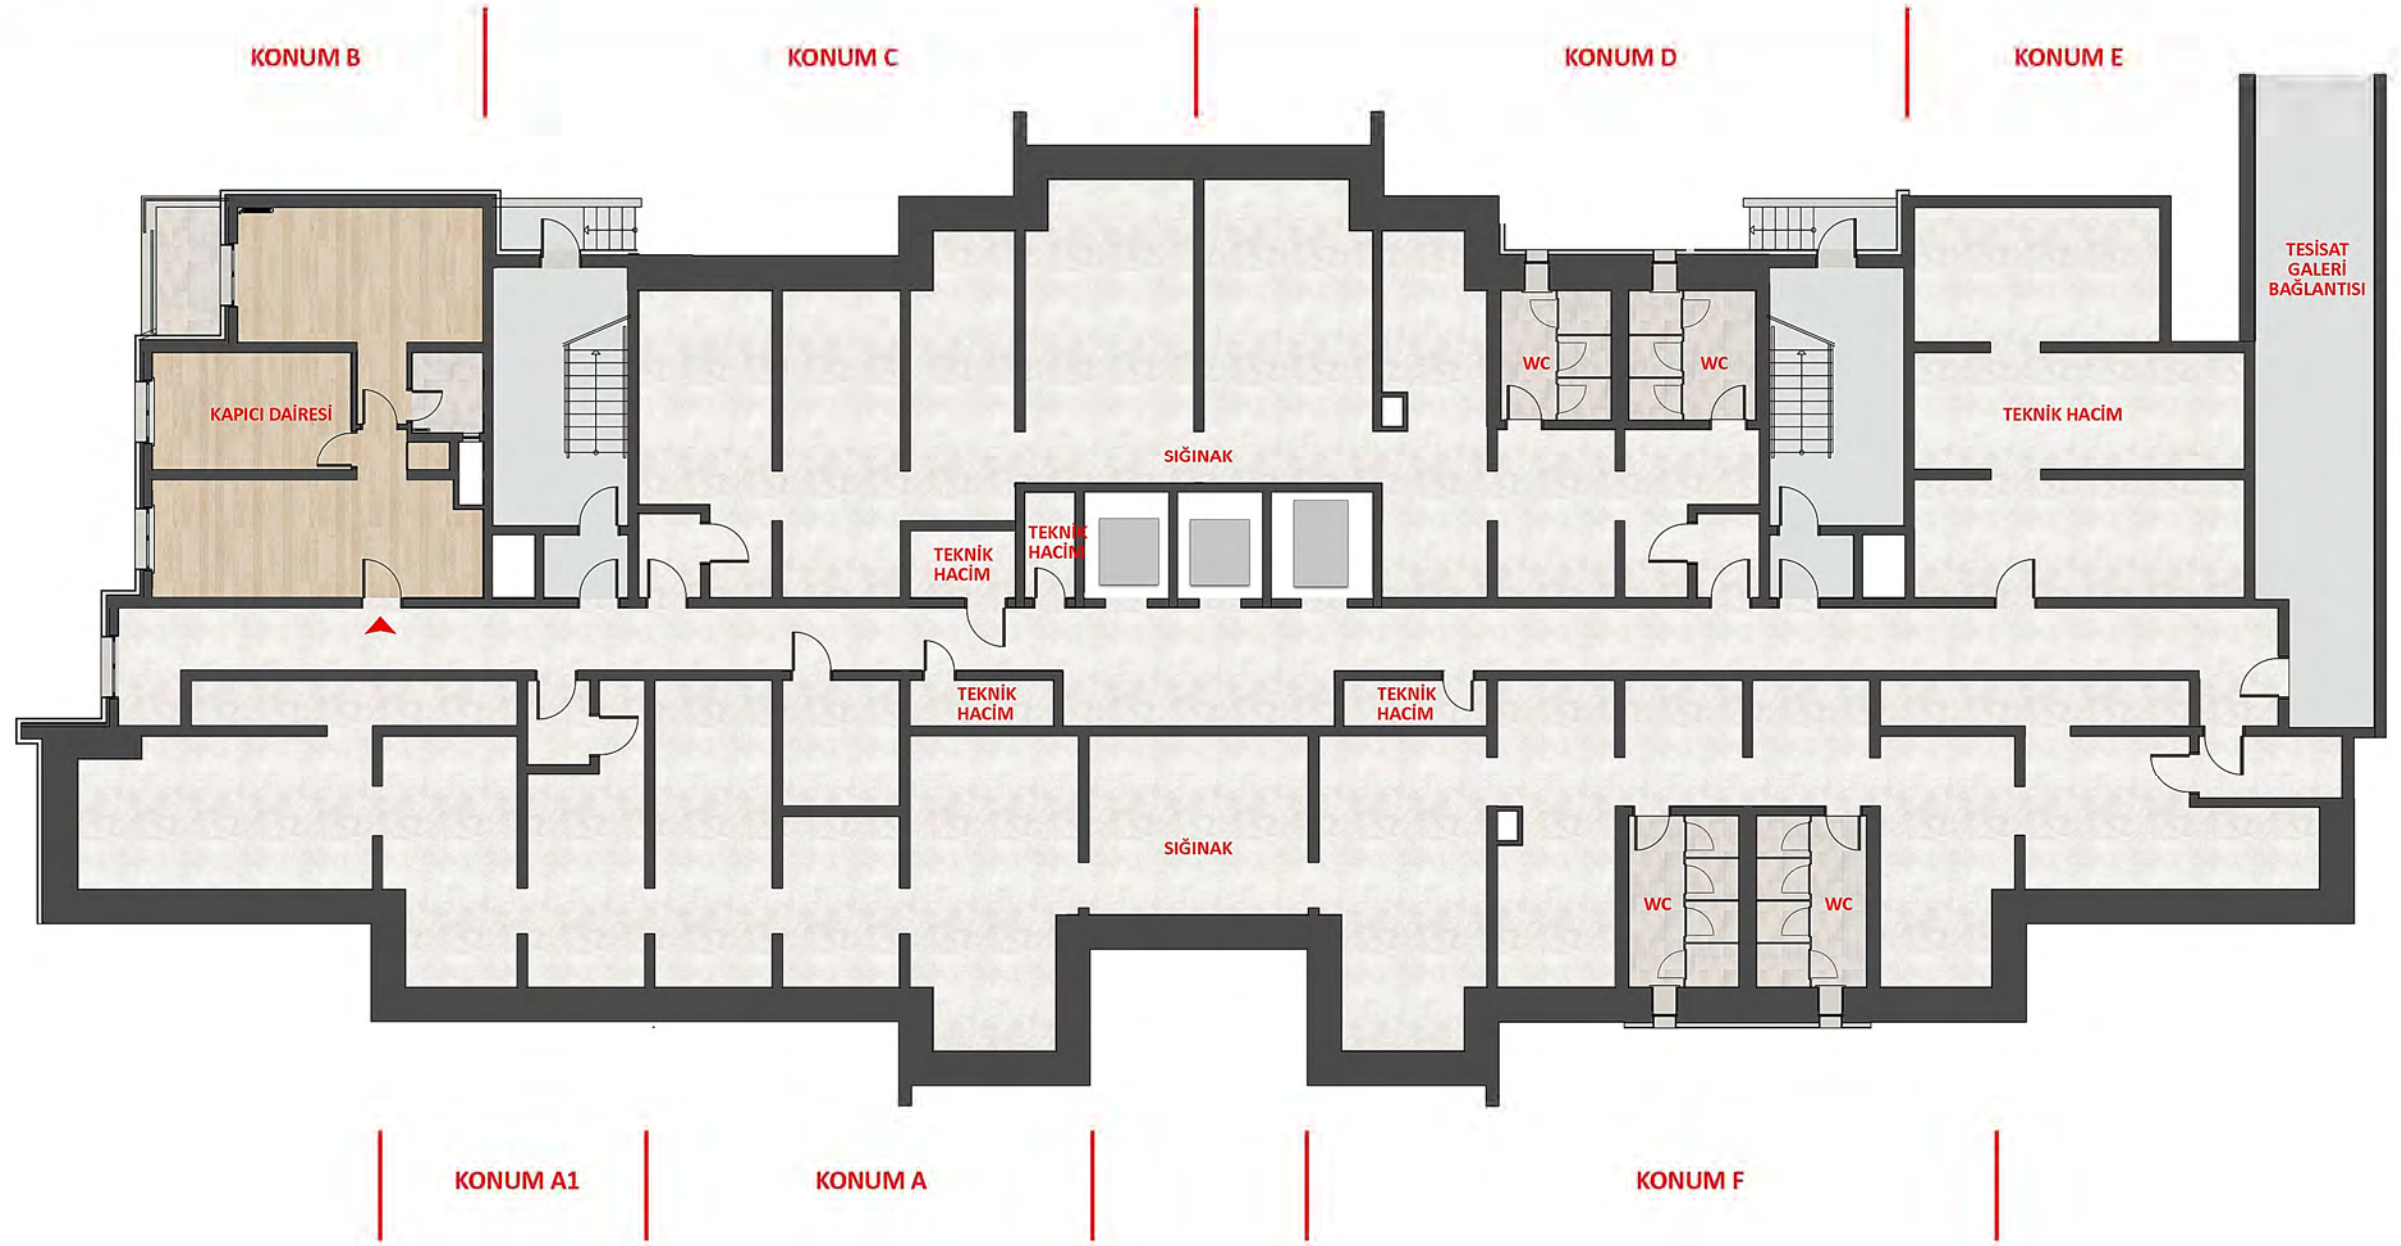

B BLOK
Bodrum Kat

B BLOK

Zemin Kat

3+1 C (KONUM B)
DAİRE NO: 3

2+1 C (KONUM C)
DAİRE NO: 4

2+1 C (KONUM D)
DAİRE NO: 5

3+1 C (KONUM E)
DAİRE NO: 6

Mahal Adı	1+1 A	2+1 C	2+1 E	3+1 B	3+1 C
Salon / Salon + Mutfak	19,46 m ²	29,21 m ²	31,52 m ²	31,52 m ²	31,03 m ²
Mutfak		12,09 m ²		12,38 m ²	12,66 m ²
Ebeveyn Yatak Odası	12,52 m ²	18,95 m ²	14,89 m ²	21,67 m ²	20,41 m ²
Ebeveyn Banyo		4,08 m ²		3,09 m ²	3,09 m ²
Oda 1		12,86 m ²	12,38 m ²	12,86 m ²	12,86 m ²
Oda 2				12,86 m ²	12,86 m ²
Banyo	3,06 m ²	3,95 m ²	4,00 m ²	4,00 m ²	4,00 m ²
Antre	2,82 m ²	7,88 m ²	6,79 m ²	6,79 m ²	7,62 m ²
Koridor	1,34 m ²	3,48 m ²	1,51 m ²	4,87 m ²	4,87 m ²
Çamaşır Odası		0,40 m ²		0,60 m ²	0,60 m ²
Balkon 1	4,05 m ²	4,36 m ²	4,86 m ²	4,80 m ²	4,80 m ²
Balkon 2				4,08 m ²	5,31 m ²
Daire Toplam Net Alanı	43,25 m²	97,26 m²	75,95 m²	119,52 m²	120,11 m²
Daire Toplam Brüt Alanı	60,39 m²	131,49 m²	100,89 m²	161,25 m²	160,82 m²

B BLOK

1-2-3-4-5-6-7-8-9-10-11-12-13. Katlar

3+1 C (KONUM B)

DAİRE NO: 9 15 21 27 33 39 45
51 57 63 69 75 81

2+1 C (KONUM C)

DAİRE NO: 10 16 22 28 34 40 46
52 58 64 70 76 82

2+1 C (KONUM D)

DAİRE NO: 11 17 23 29 35 41 47
53 59 65 71 77 83

3+1 C (KONUM E)

DAİRE NO: 12 18 24 30 36 42 48
54 60 66 72 78 84

3+1 B (KONUM A)

DAİRE NO: 8 14 20 26 32 38 44
50 56 62 68 74 80

3+1 B (KONUM F)

DAİRE NO: 13 19 25 31 37 43 49
55 61 67 73 79 85

Mahal Adı	2+1 C	3+1 B	3+1 C
Salon	29,21 m ²	31,52 m ²	31,03 m ²
Mutfak	12,09 m ²	12,38 m ²	12,66 m ²
Ebeveyn Yatak Odası	18,95 m ²	21,67 m ²	20,41 m ²
Ebeveyn Banyo	4,08 m ²	3,09 m ²	3,09 m ²
Oda 1	12,86 m ²	12,86 m ²	12,86 m ²
Oda 2		12,86 m ²	12,86 m ²
Banyo	3,95 m ²	4,00 m ²	4,00 m ²
Antre	7,88 m ²	6,79 m ²	7,62 m ²
Koridor	3,48 m ²	4,87 m ²	4,87 m ²
Çamaşır Odası	0,40 m ²	0,60 m ²	0,60 m ²
Balkon 1	4,36 m ²	4,80 m ²	4,80 m ²
Balkon 2		4,08 m ²	5,31 m ²
Daire Toplam Net Alanı	97,26 m²	119,52 m²	120,11 m²
Daire Toplam Brüt Alanı	131,49 m²	161,25 m²	160,82 m²